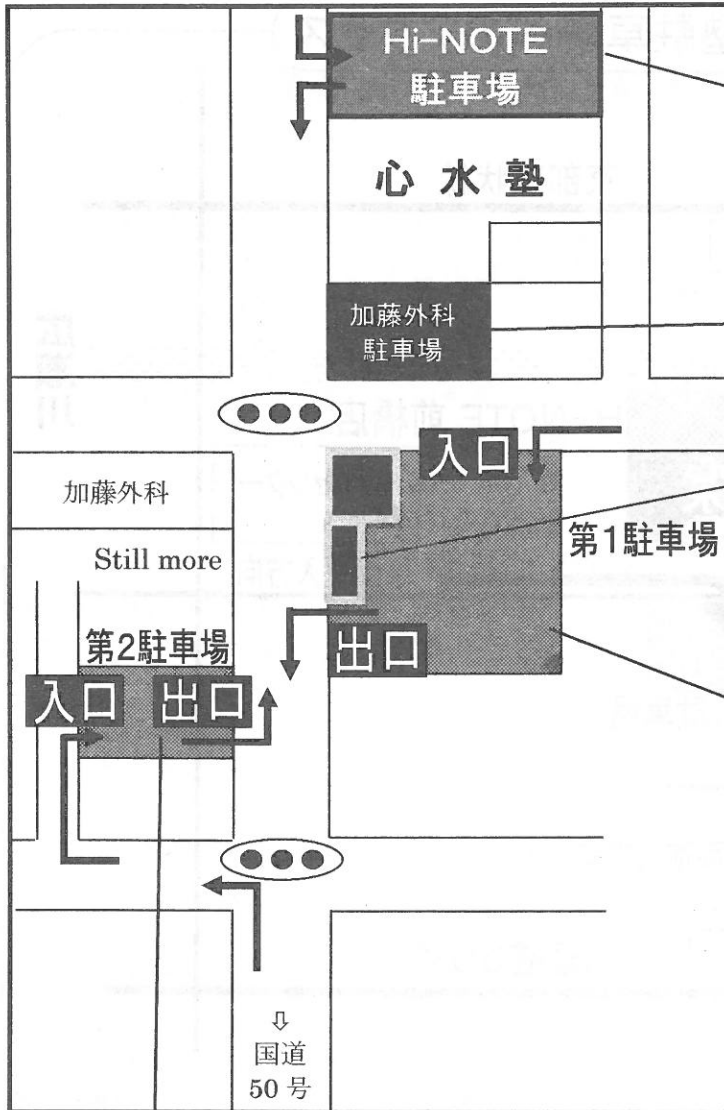

今まで駐車場を2ヶ所に加え、Hi-NOTE様の駐車場も22時以降は利用可能でございます。

【お願い】

22時以降の利用となります。
営業時間内のご利用はご遠慮ください。

黒塗りの場所にご利用になれませんので、ご注意ください。

Still more様の駐車スペースがフェンス側に7台あります。この場所は、ご利用できません。

北側から進入し大通りへ左折して、出ていただくようお願いいたします。

西側から進入し大通りへ左折して、出ていただくようお願いいたします。

※※※ お手数をお掛けいたしますが、入口と出口をお守りいただき、くれぐれも逆走をなさらないよう、お願い申し上げます。特に駐車場で逆走をされますと接触事故の危険性が生じますので、上記の規則をお守りいただけますよう、ご協力をお願いいたします。